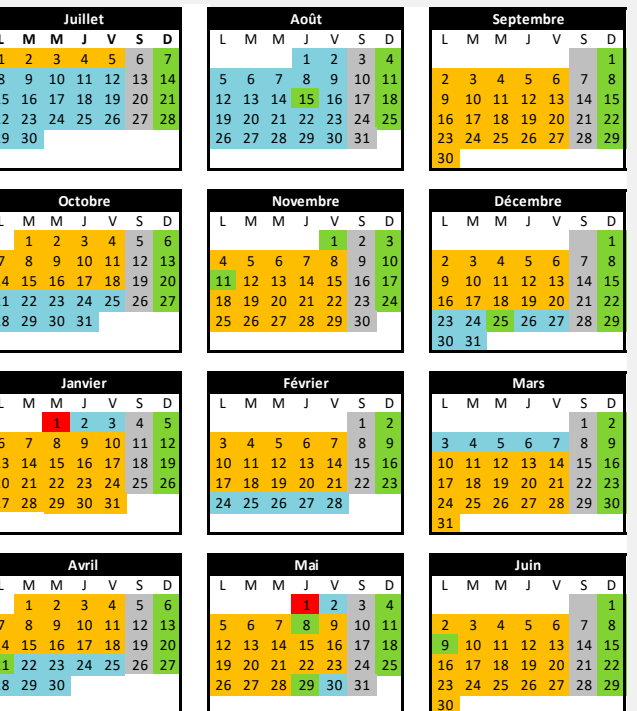

INFORMATIONS

LE TICKET 1 DEPLACEMENT : (valable 1 h après la première validation)

- **Vendu 1,50* € à bord des bus (sauf ligne F)**
*+0,20 € d'éco-participation lors du 1^{er} achat du support
- **Vendu 1,20 € aux distributeurs automatiques de titres,**
Application Modalis, e-boutique et Relais IDELIS
(liste disponible sur idelis.fr)

BIEN VOYAGER AVEC IDELIS :

- préparez votre monnaie ou votre titre de transport avant de monter dans le bus,
- faites signe au conducteur pour que le bus s'arrête,
- entrez par la porte avant,
- validez votre titre de transport,
- avancez vers l'arrière pour faciliter la montée des passagers,
- anticipez votre descente, appuyez sur le bouton STOP,
- descendez par les portes arrière.

CALENDRIER VOYAGEURS 2024 - 2025

■ Période orange du lundi au vendredi
■ Période bleue du lundi au vendredi
■ Période grise samedis
■ Période verte dimanches et jours fériés (uniquement lignes F, A, B, C, D)
■ Ne circule pas